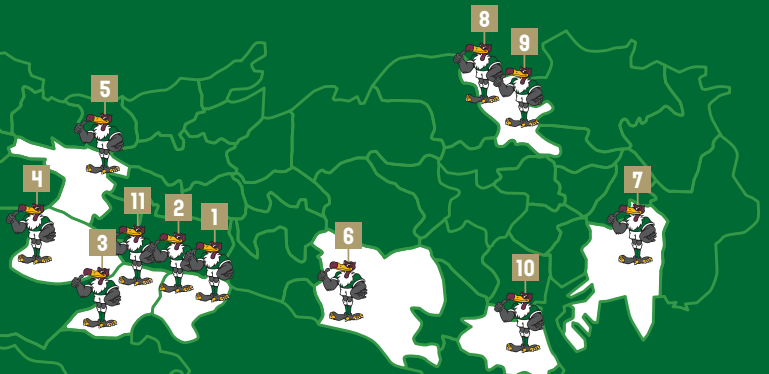

Soccer School

TOKYO VERDY

1 ヴェルディグラウンド校

開催曜日: 月・火・水・木・金
対象: 年中～小6

2 稲城・長峰校

開催曜日: 火
対象: 年中～小6

3 多摩・南豊ヶ丘校

開催曜日: 水・金
対象: 小1～小6

4 日野・ふれあいホール校

開催曜日: 木
対象: 年中～小6

5 立川・錦町校

開催曜日: 火
対象: 小1～小6

東京ヴェルディサッカースクールは都内に全11会場!

月謝 ■ 年中・年長 週1回: 5,000円 週2回: 8,000円 週3回: 10,000円
レギュラークラス ■ 小学生 週1回: 7,600円 週2回: 10,800円 週3回: 13,800円

6 世田谷・八幡山校

開催曜日: 月・木
対象: 年中～小6

7 江東・東陽町校

開催曜日: 火
対象: 小3～小6

8 北・王子校

開催曜日: 月・火・水・木・金
対象: 年中～小6

9 北・西が丘校

開催曜日: 水・木・金
対象: 年中～小6

10 品川・八潮校

開催曜日: 水・金
対象: 年中～小6

11 多摩市・多摩センター校

開催曜日: 月・火・水・木・金
対象: 年中～小6

各会場での開催クラスの詳細については申込フォームよりご確認ください。